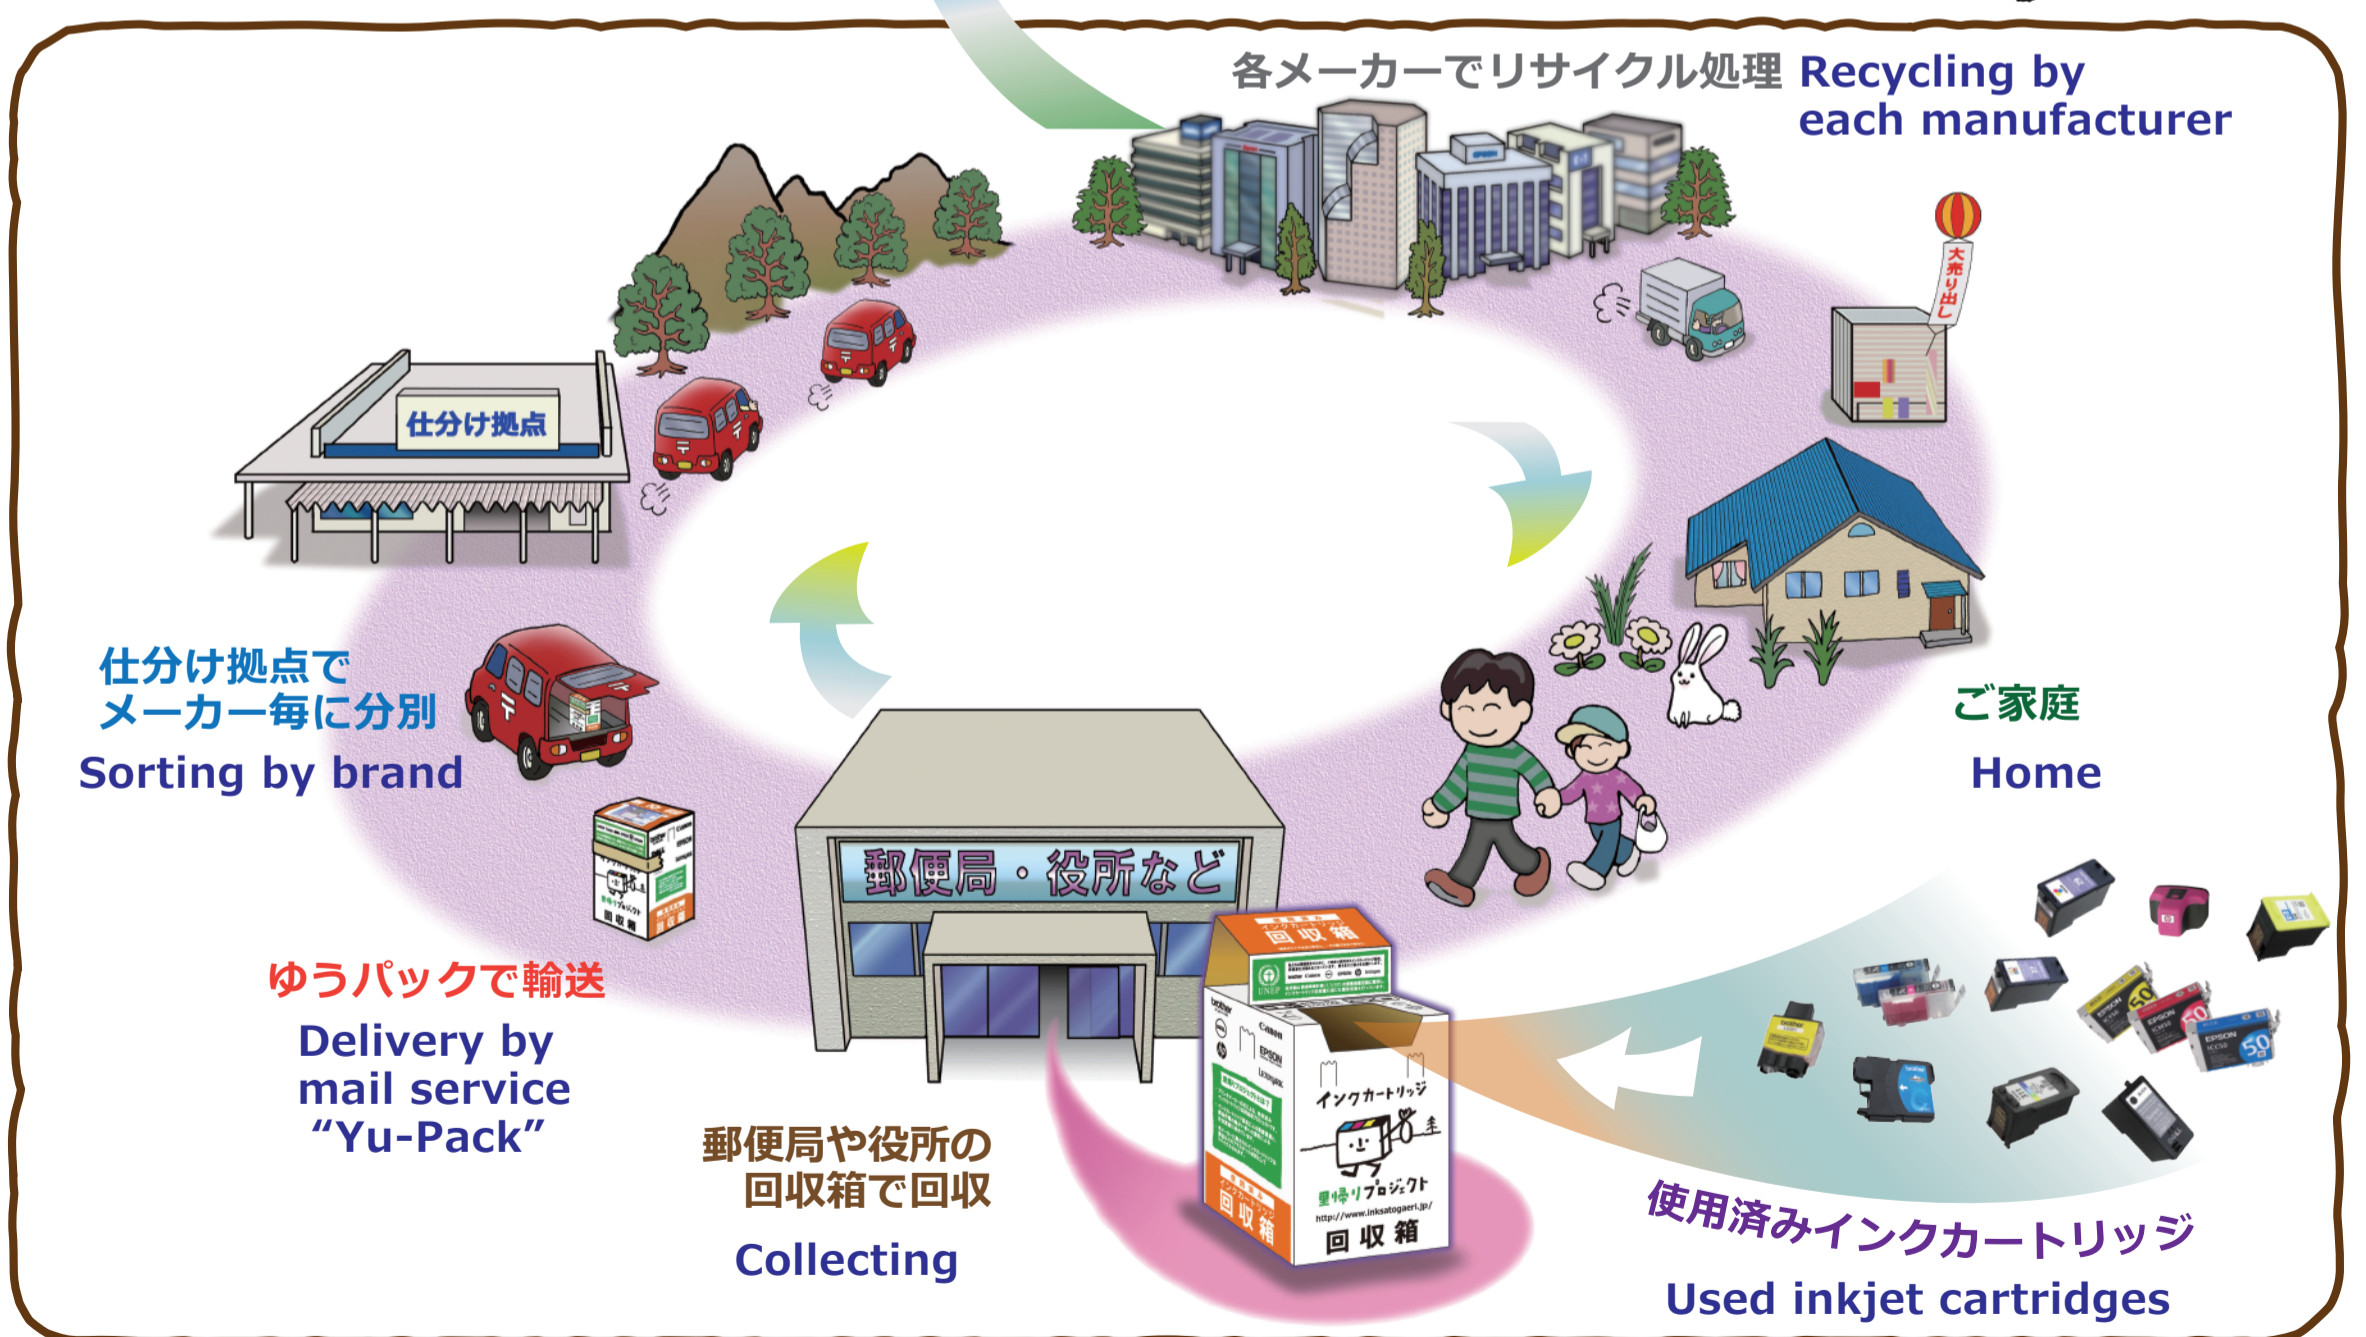

# インクカートリッジ里帰りプロジェクト

インクカートリッジ里帰りプロジェクトは、SATOYAMA イニシアティブ (IPSI) の取り組みに共感し、IPSI が実施している東日本大震災復興支援活動と自然共生社会の構築に向けた活動を支援します。

Six Inkjet Printer Manufactures in Japan Jointly Support the Collection and Recycling of Used Ink Cartridge. From October 2011, we started to donate to IPSI 1 Yen per each collected cartridge.

インクカートリッジ里帰りプロジェクトにより回収したインクカートリッジ 1 個あたり 1 円を半年ごとに集計して拠出し、IPSI へ寄付を行います。

SATOYAMA  
INITIATIVE

brother

Canon

EPSON

LEXMARK